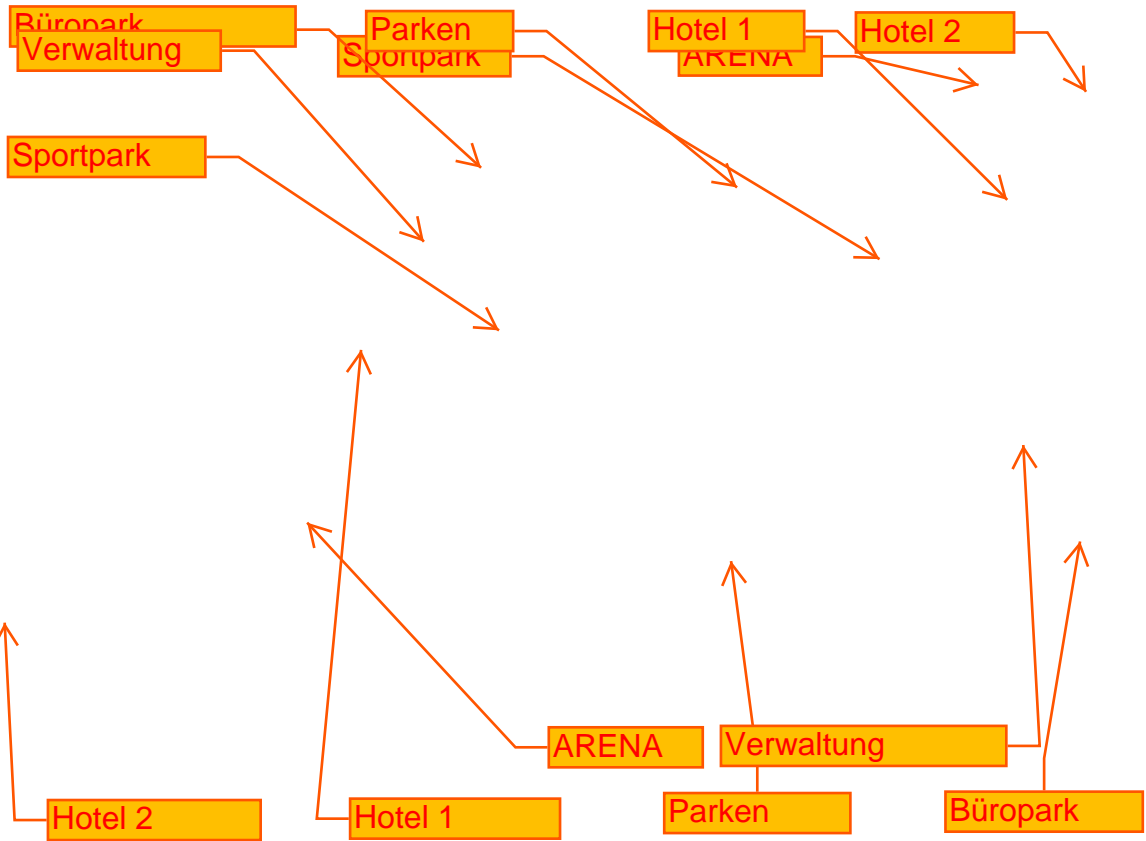

Willkommen bei unserer 3D-Präsentation!  
Hier können Sie sich einen Überblick über die geplante Bebauung verschaffen, einige Detail-Ansichten ansteuern oder selbst das 3D-Modell erkunden.

**RUHR ARENA ESSEN**  
ein Stück Kultur im Herzen der Stadt

Viel Spaß beim Erkunden! Bitte verwenden Sie hierzu die Navigationsleiste am unteren Rand.

Info zur Navigation im 3D-Modus gibt es auf der Hilfe-Seite.

drehen

zoomen

verschieben

Cramer Architektur Design

## NAVIGATION:

Auf den Seiten "Überblick" bzw. "Details" sind vertikal sogenannte "Hooverbuttons" angeordnet. Sie brauchen nicht zu klicken - es genügt, wenn Sie den Mauszeiger über der Schaltfläche schweben lassen.

## 3D-NAVIGATION:

Sie können sich auch völlig frei im 3D-Modell bewegen; gehen Sie auf die Seite "Überblick" und schalten Sie am besten in den horizontalen Drehmodus.

Klicken Sie dann in das große 3D-Fenster und navigieren mit der Maus: